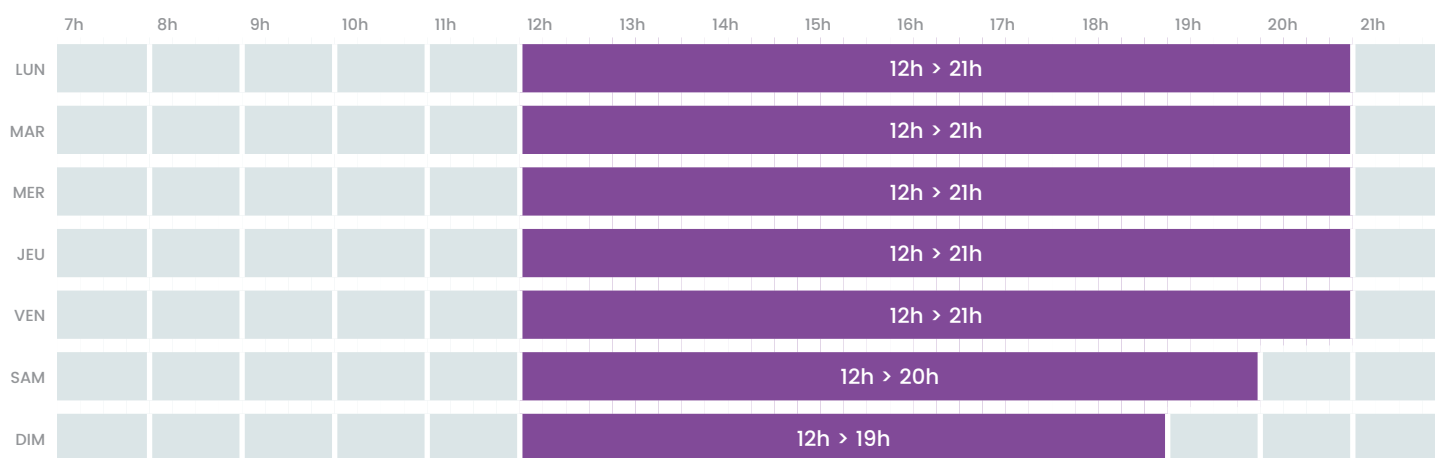

Horaires d'ouverture Salle d'escalade

Période Vacances Été Du 01/07 au 31/08